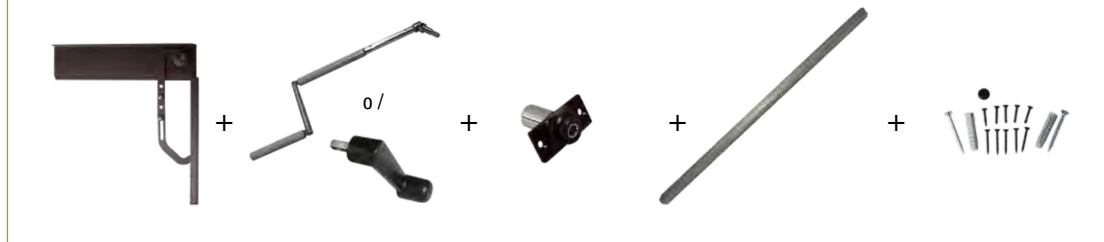

Ogni kit è composto dai seguenti elementi:

**77040..** KOMODO® c/ manovella

| Cod.    |      | Modelle |
|---------|------|---------|
| 770401E | 9005 | DX      |
| 770402E | 9005 | SX      |

**77041..** KOMODO® c/ asta snodata

| Cod.    |      | Modelle |
|---------|------|---------|
| 770411E | 9005 | DX      |
| 770412E | 9005 | SX      |

**770490E** Kit distanziale p/ zanzariera L155

| Cod.    |   |
|---------|---|
| 770490E | ■ |

**7704919** Asta snodata lunga p/ KOMODO®

| Cod.    |   |
|---------|---|
| 7704919 | □ |

**94PAE1..** Battuta nylon ammortizzata

| Cod.    |       |    |
|---------|-------|----|
| 94PAE16 | ■     | 20 |
| 94PAE1C | TRASP | 20 |