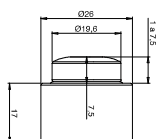

**7704919** Asta snodata lunga p/ KOMODO®

| Cod.    |   |
|---------|---|
| 7704919 | □ |

**94PAE1..** Battuta nylon ammortizzata

| Cod.    |       |    |
|---------|-------|----|
| 94PAE16 | ■     | 20 |
| 94PAE1C | TRASP | 20 |