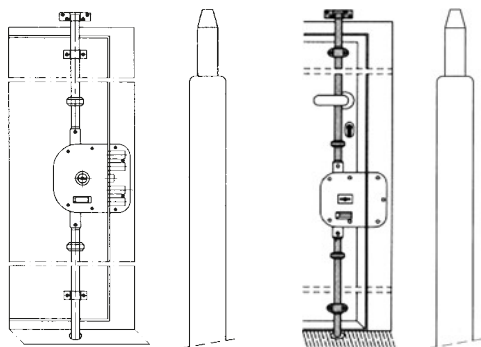

finitura	codice
verniciata	91-01
cromata	91-21
dorata	91-31

92

tipologia: aste telescopiche sbilanciate, terminale cementato e rotante (antitaglio)
 finitura: verniciata - cromata - dorata

finitura	codice
verniciata	92-01
cromata	92-21
dorata	92-31

93

tipologia: aste telescopiche di derivazione, terminale cementato e rotante (antitaglio)
 finitura: verniciata - cromata - dorata

finitura	codice
verniciata	93-01
cromata	93-21
dorata	93-31

Accessori

Aste

90/10

tipologia: aste telescopiche verticali, terminale cementato e rotante (antitaglio), puntale diametro 10 mm
finitura: verniciata - cromata - dorata

finitura	codice
verniciata	90/10-01
cromata	90/10-21
dorata	90/10-31

91/10

tipologia: aste telescopiche curve, terminale cementato e rotante (antitaglio), puntale diametro 10 mm
finitura: verniciata - cromata - dorata

finitura	codice
verniciata	91/10-01
cromata	91/10-21
dorata	91/10-31