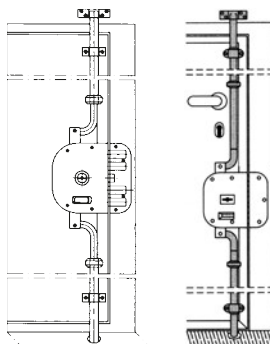

Accessori

Aste

90

tipologia: aste telescopiche verticali, terminale cementato e rotante (antitaglio)
 finitura: verniciata - cromata - dorata

finitura	codice
verniciata	90-01
cromata	90-21
dorata	90-31

91

tipologia: aste telescopiche curve, terminale cementato e rotante (antitaglio)
 finitura: verniciata - cromata - dorata

finitura	codice
verniciata	91-01
cromata	91-21
dorata	91-31

92

tipologia: aste telescopiche sbilanciate, terminale cementato e rotante (antitaglio)
 finitura: verniciata - cromata - dorata

finitura	codice
verniciata	92-01
cromata	92-21
dorata	92-31

90/10

tipologia: aste telescopiche verticali, terminale cementato e rotante (antitaglio), puntale diametro 10 mm
finitura: verniciata - cromata - dorata

finitura	codice
verniciata	90/10-01
cromata	90/10-21
dorata	90/10-31

91/10

tipologia: aste telescopiche curve, terminale cementato e rotante (antitaglio), puntale diametro 10 mm
finitura: verniciata - cromata - dorata

finitura	codice
verniciata	91/10-01
cromata	91/10-21
dorata	91/10-31