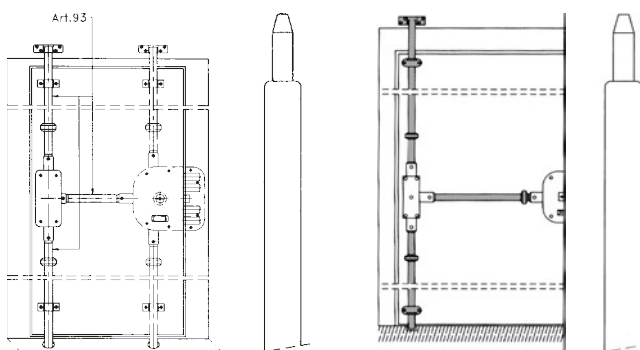

93/10

tipologia: aste telescopiche di derivazione, terminale cementato e rotante (antitaglio), puntale diametro 10 mm
finitura: verniciata - cromata - dorata

finitura	codice
verniciata	93/10-01
cromata	93/10-21
dorata	93/10-31