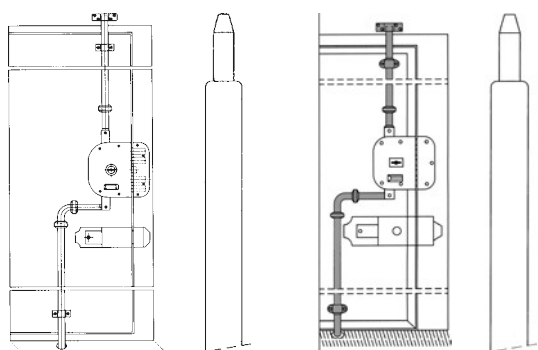

90/10

tipologia: aste telescopiche verticali, terminale cementato e rotante (antitaglio), puntale diametro 10 mm
finitura: verniciata - cromata - dorata

finitura	codice
verniciata	90/10-01
cromata	90/10-21
dorata	90/10-31

91/10

tipologia: aste telescopiche curve, terminale cementato e rotante (antitaglio), puntale diametro 10 mm
finitura: verniciata - cromata - dorata

finitura	codice
verniciata	91/10-01
cromata	91/10-21
dorata	91/10-31

92/10

tipologia: aste telescopiche sbilanciate, terminale cementato e rotante (antitaglio), puntale diametro 10 mm
finitura: verniciata - cromata - dorata

finitura	codice
verniciata	92/10-01
cromata	92/10-21
dorata	92/10-31