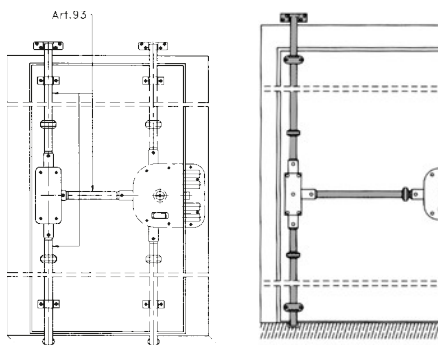

93

tipologia: aste telescopiche di derivazione, terminale cementato e rotante (antitaglio)
finitura: verniciata - cromata - dorata

finitura	codice
verniciata	93-01
cromata	93-21
dorata	93-31