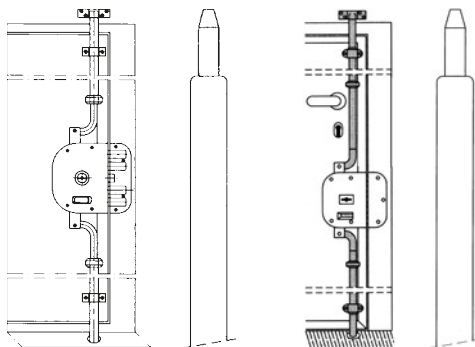

finitura	codice
verniciata	91-01
cromata	91-21
dorata	91-31

92

tipologia: aste telescopiche sbilanciate, terminale cementato e rotante (antitaglio)
 finitura: verniciata - cromata - dorata

finitura	codice
verniciata	92-01
cromata	92-21
dorata	92-31

93

tipologia: aste telescopiche di derivazione, terminale cementato e rotante (antitaglio)
 finitura: verniciata - cromata - dorata

finitura	codice
verniciata	93-01
cromata	93-21
dorata	93-31

Accessori

Aste

90/10

tipologia: aste telescopiche verticali, terminale cementato e rotante (antitaglio), puntale diametro 10 mm
finitura: verniciata - cromata - dorata

finitura	codice
verniciata	90/10-01
cromata	90/10-21
dorata	90/10-31

91/10

tipologia: aste telescopiche curve, terminale cementato e rotante (antitaglio), puntale diametro 10 mm
finitura: verniciata - cromata - dorata

finitura	codice
verniciata	91/10-01
cromata	91/10-21
dorata	91/10-31