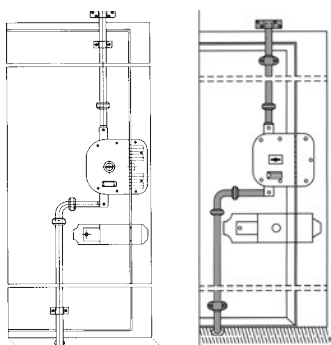

Accessori

Aste

90

tipologia: aste telescopiche verticali, terminale cementato e rotante (antitaglio)
 finitura: verniciata - cromata - dorata

finitura	codice
verniciata	90-01
cromata	90-21
dorata	90-31

91

tipologia: aste telescopiche curve, terminale cementato e rotante (antitaglio)
 finitura: verniciata - cromata - dorata

finitura	codice
verniciata	91-01
cromata	91-21
dorata	91-31

92

tipologia: aste telescopiche sbilanciate, terminale cementato e rotante (antitaglio)
 finitura: verniciata - cromata - dorata

finitura	codice
verniciata	92-01
cromata	92-21
dorata	92-31

90/10

tipologia: aste telescopiche verticali, terminale cementato e rotante (antitaglio), puntale diametro 10 mm
finitura: verniciata - cromata - dorata

finitura	codice
verniciata	90/10-01
cromata	90/10-21
dorata	90/10-31

91/10

tipologia: aste telescopiche curve, terminale cementato e rotante (antitaglio), puntale diametro 10 mm
finitura: verniciata - cromata - dorata

finitura	codice
verniciata	91/10-01
cromata	91/10-21
dorata	91/10-31