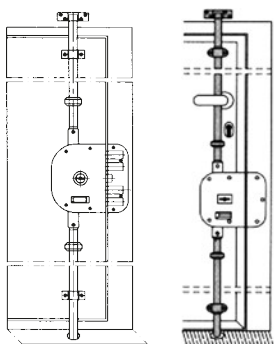

Accessori

Aste

90

tipologia: aste telescopiche verticali, terminale cementato e rotante (antitaglio)
 finitura: verniciata - cromata - dorata

finitura	codice
verniciata	90-01
cromata	90-21
dorata	90-31

91

tipologia: aste telescopiche curve, terminale cementato e rotante (antitaglio)
 finitura: verniciata - cromata - dorata

finitura	codice
verniciata	91-01
cromata	91-21
dorata	91-31

92

tipologia: aste telescopiche sbilanciate, terminale cementato e rotante (antitaglio)
 finitura: verniciata - cromata - dorata

finitura	codice
verniciata	92-01
cromata	92-21
dorata	92-31

90/10

tipologia: aste telescopiche verticali, terminale cementato e rotante (antitaglio), puntale diametro 10 mm
finitura: verniciata - cromata - dorata

finitura	codice
verniciata	90/10-01
cromata	90/10-21
dorata	90/10-31

91/10

tipologia: aste telescopiche curve, terminale cementato e rotante (antitaglio), puntale diametro 10 mm
finitura: verniciata - cromata - dorata

finitura	codice
verniciata	91/10-01
cromata	91/10-21
dorata	91/10-31