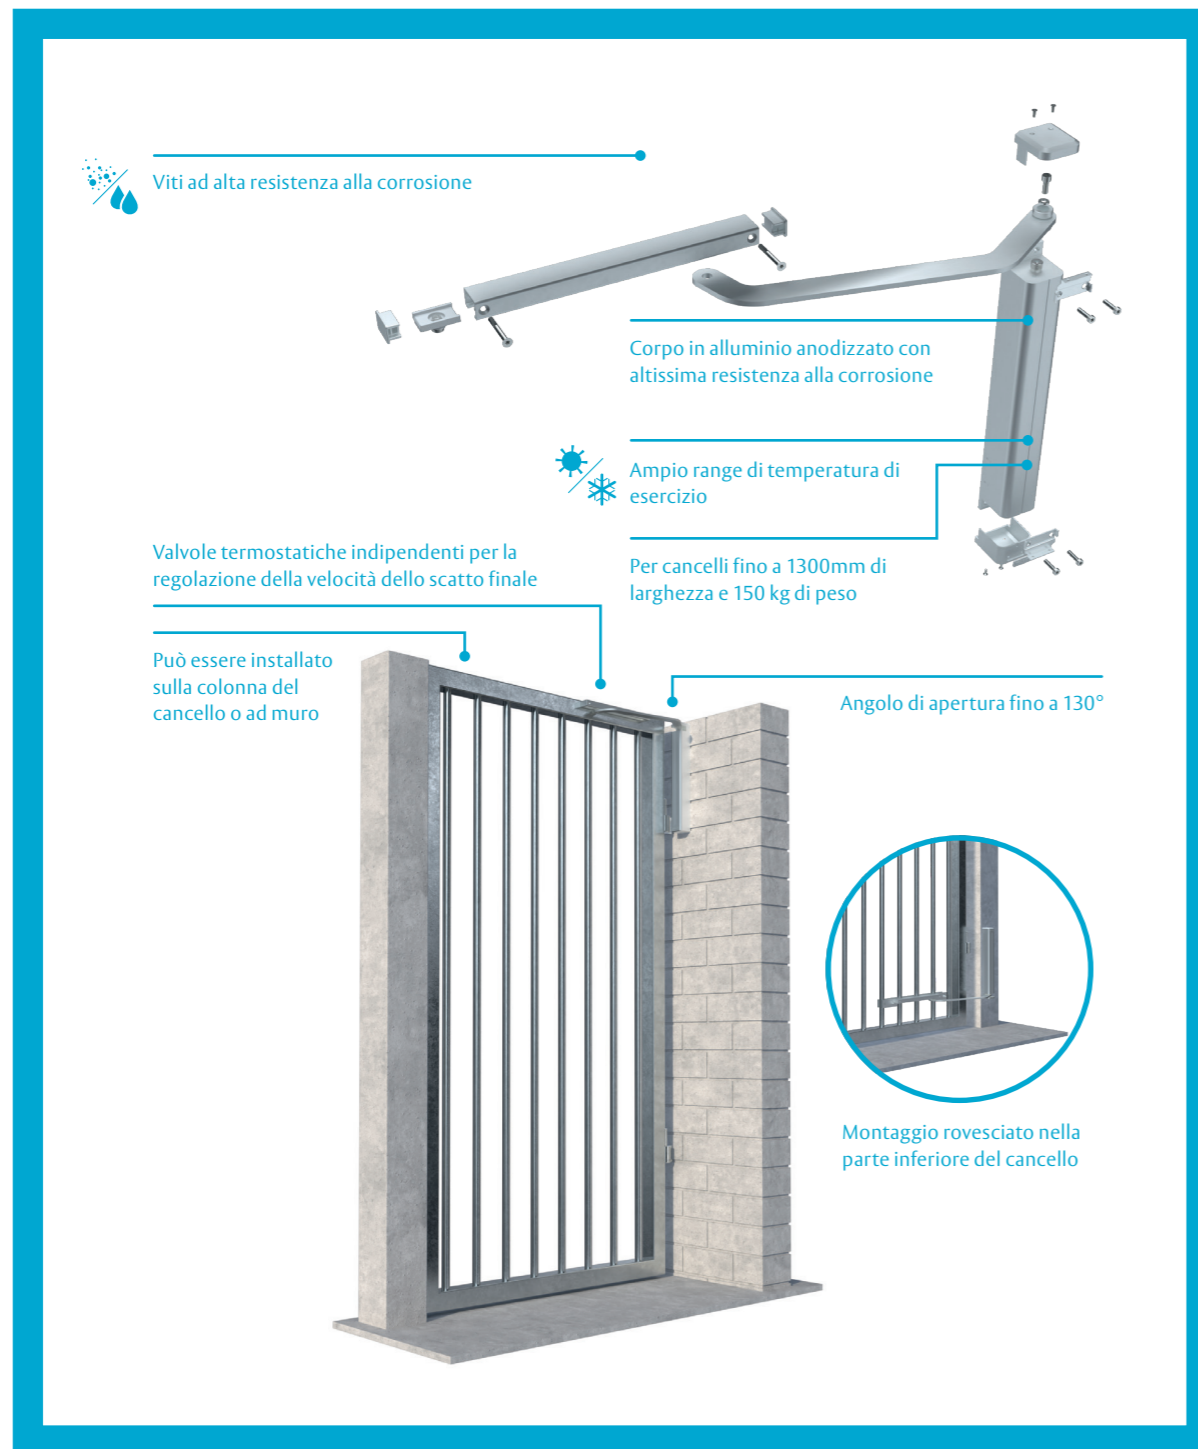

# Un cancello aperto comporta sempre dei rischi

**ASSA ABLOY**  
Opening Solutions

Proteggi la tua proprietà con il  
chiudicancello verticale DC630G

Experience a safer  
and more open world

## Tecnologia ad alta prestazione per cancelli esterni

Il chiudicancello verticale DC630G Cam-Motion® protegge la tua proprietà prima della porta di casa.

La sicurezza inizia sempre prima dalla tua porta di casa. Il cancello perimetrale è la tua prima linea di difesa, ma basta una piccola distrazione perché la tua casa diventi vulnerabile. Una dimenticanza può infatti mettere a rischio la sicurezza dei bambini o consentire la fuga degli animali domestici. Anche nelle attività commerciali un cancello aperto è un invito per i malintenzionati e una minaccia per i tuoi valori e quelli dei tuoi dipendenti.

Allo stesso tempo, un cancello non deve rappresentare una barriera all'accesso, né ostacolare nei movimenti i bambini, gli anziani o i disabili. I chiudicancello verticali ASSA ABLOY sono dotati di tecnologia 3D Cam Motion®. Si aprono facilmente con il minimo sforzo. Puoi stare tranquillo, e la tua proprietà sarà sempre al sicuro.

Un design minimalista e snello, montato verticalmente dietro il tuo cancello, non è visibile eppure è sempre a lavoro. Compatibile con la maggior parte dei cancelli pedonali e di sicurezza grazie ad un'ampia gamma di piastre di montaggio.