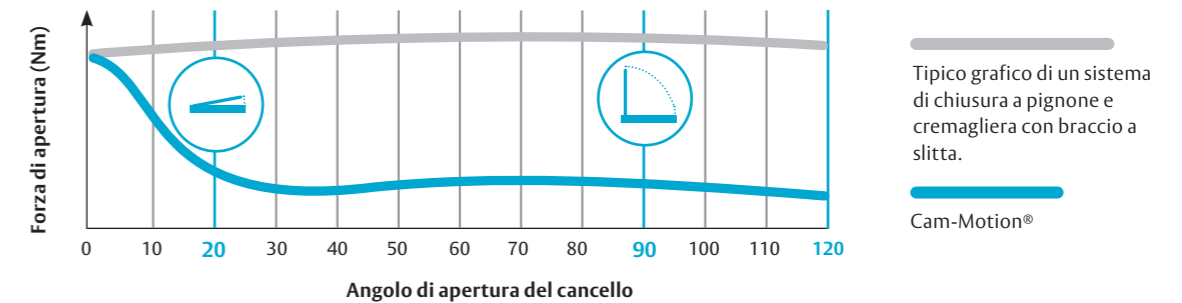

Il chiudicancello verticale ASSA ABLOY fa la differenza

"Installa e dimentica"

- Le valvole termostatiche di velocità e dello scatto finale assicurano una performance costante nel tempo.
- L'altissima resistenza alla corrosione e alla temperatura ti permetterà un grande risparmio nei costi di manutenzione.

Minimo impatto estetico

- Può essere installato su qualsiasi lato del cancello (lato a spingere o a tirare), nascosto dietro la colonna.
- Realizzato con un design compatto e minimale riduce l'impatto estetico quando installato; le piastre di montaggio permettono inoltre l'integrazione con il design del tuo cancello.

Accessibilità e sicurezza

- Un'apertura ergonomica accompagnata dalle ottime performances di chiusura garantiscono la sicurezza dell'utilizzatore e delle sue proprietà.
- Il prodotto è stato disegnato per prevenire qualsiasi rischio di schiacciamento delle dita durante l'utilizzo.

Un unico modello per risparmiare tempo

- Un unico prodotto flessibile permette una ottimale gestione dello stock per i grossisti e semplifica la scelta nella specifica di capitolato.
- Il design del chiudicancello è in armonia con il resto della gamma dei chiudiporta ASSA ABLOY.