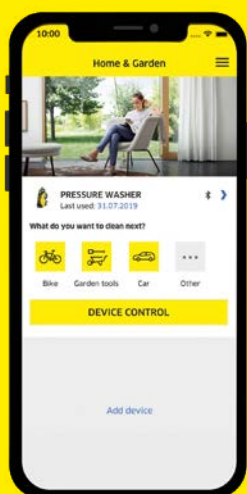

## Tutto con un click

Scegli comodamente dall'app quale superficie vuoi pulire (bici, auto...). L'app funziona come una **manuale di istruzione digitale**.

Ti consiglia anche come installare la macchina e quali operazioni di manutenzione fare.