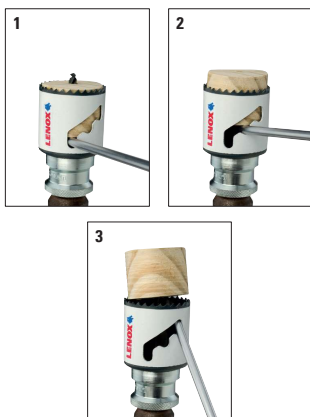

Technology

Seghe a tazza Bi-Metalliche **SPEED SLOT**

Lunga durata, Taglio rapido, Versatilità

SPEED SLOT®

Aperture laterali maggiorate che consentono un'agevole rimozione del materiale residuo

DURATA 2 VOLTE MAGGIORE NEL TAGLIO DEI METALLI

La configurazione dei denti migliorata, lo spessore ridotto della lama e un nuovo tipo di rivestimento contribuiscono alla massima efficienza del taglio

EFFICIENZA DEL TAGLIO

La sega a tazza è un 10% più alta rispetto alla versione precedente per garantire una maggiore precisione nel taglio del legno.

RESISTE ALLA SPANATURA DEI DENTI:

la struttura bimetallica crea un bordo temprato che riduce al minimo la spanatura.

Compatibile con alberini tradizionali o SNAP-BACK

Art. N°	Descrizione	Compatibilità alberino N.	Codice EAN	Confez. master	Unità di vendita pz.
300099L	9L 14mm	1L, 4L o 5L	082472300093	10	1
3001010L	10L 16mm	1L, 4L o 5L	082472300109	10	1
3001111L	11L 17mm	1L, 4L o 5L	082472300116	10	1
3001212L	12L 19mm	1L, 4L o 5L	082472300123	10	1
3009820MMHS	20MM 20mm	1L, 4L o 5L	082472300987	10	1
3001313L	13L 21mm	1L, 4L o 5L	082472300130	10	1
3001414L	14L 22mm	1L, 4L o 5L	082472300147	10	1
3001515L	15L 24mm	1L, 4L o 5L	082472300154	10	1
3001616L	16L 25mm	1L, 4L o 5L	082472300161	10	1
3001717L	17L 27mm	1L, 4L o 5L	082472300178	10	1
3001818L	18L 29mm	1L, 4L o 5L	082472300185	10	1
3001919L	19L 30mm	1L, 4L o 5L	082472300192	10	1
3002020L	20L 32mm	2L, 3L o 6L	082472300208	10	1
3002121L	21L 33mm	2L, 3L o 6L	082472300215	10	1
3002222L	22L 35mm	2L, 3L o 6L	082472300222	10	1
3002323L	23L 37mm	2L, 3L o 6L	082472300239	10	1
3002424L	24L 38mm	2L, 3L, 6L o 7L	082472300246	10	1
3002525L	25L 40mm	2L, 3L, 6L o 7L	082472300253	10	1
3002626L	26L 41mm	2L, 3L, 6L o 7L	082472300260	10	1
3002727L	27L 43mm	2L, 3L, 6L o 7L	082472300277	10	1
3002828L	28L 44mm	2L, 3L, 6L o 7L	082472300284	10	1
3002929L	29L 46mm	2L, 3L, 6L o 7L	082472300291	5	1
3003030L	30L 48mm	2L, 3L, 6L o 7L	082472300307	5	1
3003232L	32L 51mm	2L, 3L, 6L o 7L	082472300321	5	1
3003333L	33L 52mm	2L, 3L, 6L o 7L	082472300338	5	1
3003434L	34L 54mm	2L, 3L, 6L o 7L	082472300345	5	1
1816241	35L 56mm	2L, 3L, 6L o 7L	0885363008951	5	1
3003636L	36L 57mm	2L, 3L, 6L o 7L	082472300369	5	1
3003838L	38L 60mm	2L, 3L, 6L o 7L	082472300383	5	1