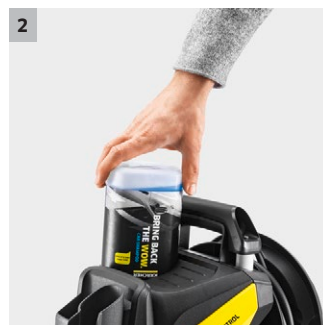

K 7 Power

Idropulitrice con motore raffreddato ad acqua. Ideale per un uso frequente e per rimuovere anche lo sporco più ostinato dalle superfici esterne come sentieri, muretti, piscine e veicoli.

1

2

3

4

1 Impugnatura telescopica in alluminio di alta qualità

- L'impugnatura telescopica in alluminio può essere estesa per il trasporto e nuovamente riposta per lo stoccaggio.

2 Sistema detergente Plug 'n' Clean: inserisci il flacone nel dispositivo

- Sistema Plug'n'Clean: Con il pratico sistema Plug'n'Clean si può cambiare il detergente senza fatica.

3 Quick Connect: raccordo rapido

- Il tubo ad alta pressione è facile da usare: basta inserirlo o estrarlo con un semplice click dalla macchina e dalla pistola. Fa risparmiare tempo ed evita la fatica.

Dotazione

Pistola Alta Pressione	G 180 Q
Lancia Vario Power	■
Ugello rotante	■
Tubo alta pressione	m 10
Attacchi Quick Connect	■
Applicazione detergente tramite	Sistema Plug 'n' Clean
Aspirazione acqua	■
Filtro idrico integrato	■
Raccordo tubo da giardino da 3/4"	■
Impugnatura telescopica	■
Motore raffreddato ad acqua	■