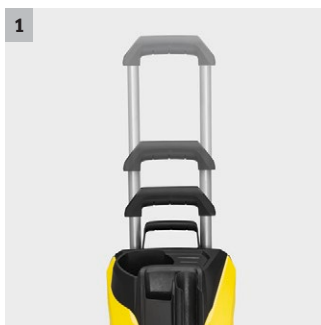

K 7 Power

Idropulitrice con motore raffreddato ad acqua. Ideale per un uso frequente e per rimuovere anche lo sporco più ostinato dalle superfici esterne come sentieri, muretti, piscine e veicoli.

1

2

3

4

1 Impugnatura telescopica in alluminio di alta qualità

- L'impugnatura telescopica in alluminio può essere estesa per il trasporto e nuovamente riposta per lo stoccaggio.

2 Sistema detergente Plug 'n' Clean: inserisci il flacone nel dispositivo

- Sistema Plug'n'Clean: Con il pratico sistema Plug'n'Clean si può cambiare il detergente senza fatica.

3 Quick Connect: raccordo rapido

- Il tubo ad alta pressione è facile da usare: basta inserirlo o estrarlo con un semplice click dalla macchina e dalla pistola. Fa risparmiare tempo ed evita la fatica.