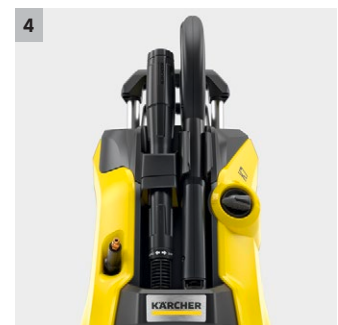

K 7 Power

Idropulitrice con motore raffreddato ad acqua. Ideale per un uso frequente e per rimuovere anche lo sporco più ostinato dalle superfici esterne come sentieri, muretti, piscine e veicoli.

1

2

3

4

1 Impugnatura telescopica in alluminio di alta qualità

- L'impugnatura telescopica in alluminio può essere estesa per il trasporto e nuovamente riposta per lo stoccaggio.

2 Sistema detergente Plug 'n' Clean: inserisci il flacone nel dispositivo

- Sistema Plug'n'Clean: Con il pratico sistema Plug'n'Clean si può cambiare il detergente senza fatica.

3 Quick Connect: raccordo rapido

- Il tubo ad alta pressione è facile da usare: basta inserirlo o estrarlo con un semplice click dalla macchina e dalla pistola. Fa risparmiare tempo ed evita la fatica.

4 Supporto accessori integrato

- Stoccaggio accessori pratico e poco ingombrante.

K 7 Power

Dati tecnici

Codice prodotto	1.317-150.0	
EAN Code	4054278961224	
Pressione	bar / MPa	20 - max. 180 / 2 - max. 18
Portata	l/h	max. 600
Temperatura ingresso acqua	°C	max. 60
Potenza allacciata	kW	3
Peso senza accessori	kg	17,48
Dimensioni (Lu x La x H)	mm	458 x 330 x 666
Allacciamento elettrico	V / Hz	230 / 50