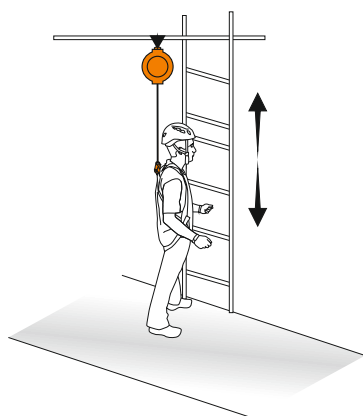

Ref.2075 **COBRA 6**

Dispositivo anticaduta retrattile, lunghezza fettuccia 6 m.
Fettuccia in poliammide da 20 mm, carico di rottura 15 kN.
Dotato di assorbitore di energia esterno e connettore girevole.
Carter di protezione in ABS.

CONSTRUCTION PYLONS/INDUSTRY

Fornito con cordino guida Ø5 x 6m, utile per guidare la fettuccia all'interno del dispositivo retrattile.

Utilizzo verticale

Art. Réf. Art.nr.	Descrizione articolo Nom du produit Produktname	Peso Poids Gewicht	CE EN 360	EAC
		kg		
2075	COBRA 6 m	1.85	•	•